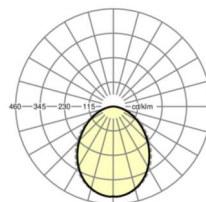

параметры

номер заказа	72512036610
код EAN	4020863289967
номер таможенного тарифа	94051190
Знак прохождения контроля	IP 54, класс защиты I, F, HACCP DIN10500/Food/IFS/BRC, Indoor, CE
Степень ударопрочности IK	IK03
Температура окружения	ta 25°C
Особые свойства	Готовность к IoT «Ready for IoT»
Гарантийный срок	5 лет
Государственные программы поддержки	BEG - государственные субсидии для энергосберегающих зданий (действительна только для Германии)

электротехника

Балласт	Электронный драйвер DALI2 (1 штука)
Мощность системы	29W
сетевое напряжение	230V/50Hz
автоматический предохранитель (пусковой ток)	17 штук/B10, 28 штук/B16, 29 штук/C10, 47 штук/C16
класс энергосбережения/Источник света	C

Оптика

Оснастка	LED, цветопередача/оттенок света CRI ≥ 80 / 4000K
Допуск для координаты цветности (MacAdam)	3SDCM
Фотобиологическая безопасность (светильник)	RG0
Номинальный световой поток	4839lm
Срок службы LED	50000h L80/B10 (Tq 25°C)
светоотдача светильников	169lm/W
UGR поп./вдоль	20.9 / 21.4

DEEP-LINK

<https://www.regiolum.de/ru/article/72512036610>