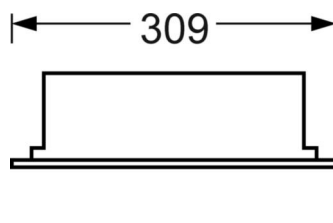

Оптика

Оснастка	LED, цветопередача/оттенок света CRI ≥ 80 / 4000K
Допуск для координаты цветности (MacAdam)	3SDCM
Фотобиологическая безопасность (светильник)	RG0
Номинальный световой поток	4839lm
Срок службы LED	50000h L80/B10 (Tq 25°C)
светоотдача светильников	169lm/W
UGR поп./вдоль	20.9 / 21.4

DEEP-LINK

<https://www.regiolum.de/ru/article/72512036610>

Ссылка	LED 4700lm 840
ηLB	100 %
Φ ↓/↑	100 % / 0 %
UGR поп./вдоль	20.9 / 21.4

Механика

цвет корпуса	белый стандартный для электротехники RAL 9016
размеры (LxWxH/DxH)	1247mm x 309mm x 89mm
Глубина	82mm
Потолочная система	подвесные потолки с видимыми несущими траверсами [s-TS] 312,5x1250мм, Скрыто-симметричная траверсная конструкция [VS] (312,5x1250 мм), потолки с вырезами (AD)
вырез в потолке (ДхШ/диам.)	1185mm x 285mm
глубина встройки	150mm [AD]; 250mm [s-TS]; 150mm [s-TS] min; 150mm [VS]
вес (нетто)	6.71kg
Вид монтажа	Вкладная установка, настенная установка отдельных светильников

размеры

L	1247 mm	Длина
B	309 mm	Ширина
H	89 mm	Высота
T	82 mm	Глубина
DA(L)	1185 mm	Сечение, длина
DA(B)	285 mm	Сечение, ширина
DS min	15 mm	Минимальная толщина потолка
DS max	40 mm	Максимальная толщина потолка
Et(min)	150 mm	Минимальное расстояние от потолка - минимальный размер (видим)
Et(AD)	150 mm	Минимальное расстояние от потолка (потолки с вырезом)
Et(TS)	250 mm	Минимальное расстояние от потолка - рекомендуемое (видимый T-про
Et(VS)	150 mm	Минимальное расстояние от потолка (скрытая симметричная конструк
MLTS1	1250 mm	Модульный размер, длина (видимый T-профиль)
MLTS_1/2	1250	Модульный размер, длина (видимый T-профиль) 1/2
MLVS	1250 mm	Модульный размер, длина (скрытая симметричная конструкция)
MBTS1	312.5 mm	Модульный размер, ширина (видимый T-профиль)
MBTS_1/2	312.5	Модульный размер, ширина (видимый T-профиль) 1/2
MBVS	312.5 mm	Модульный размер, ширина (скрытая симметричная конструкция)